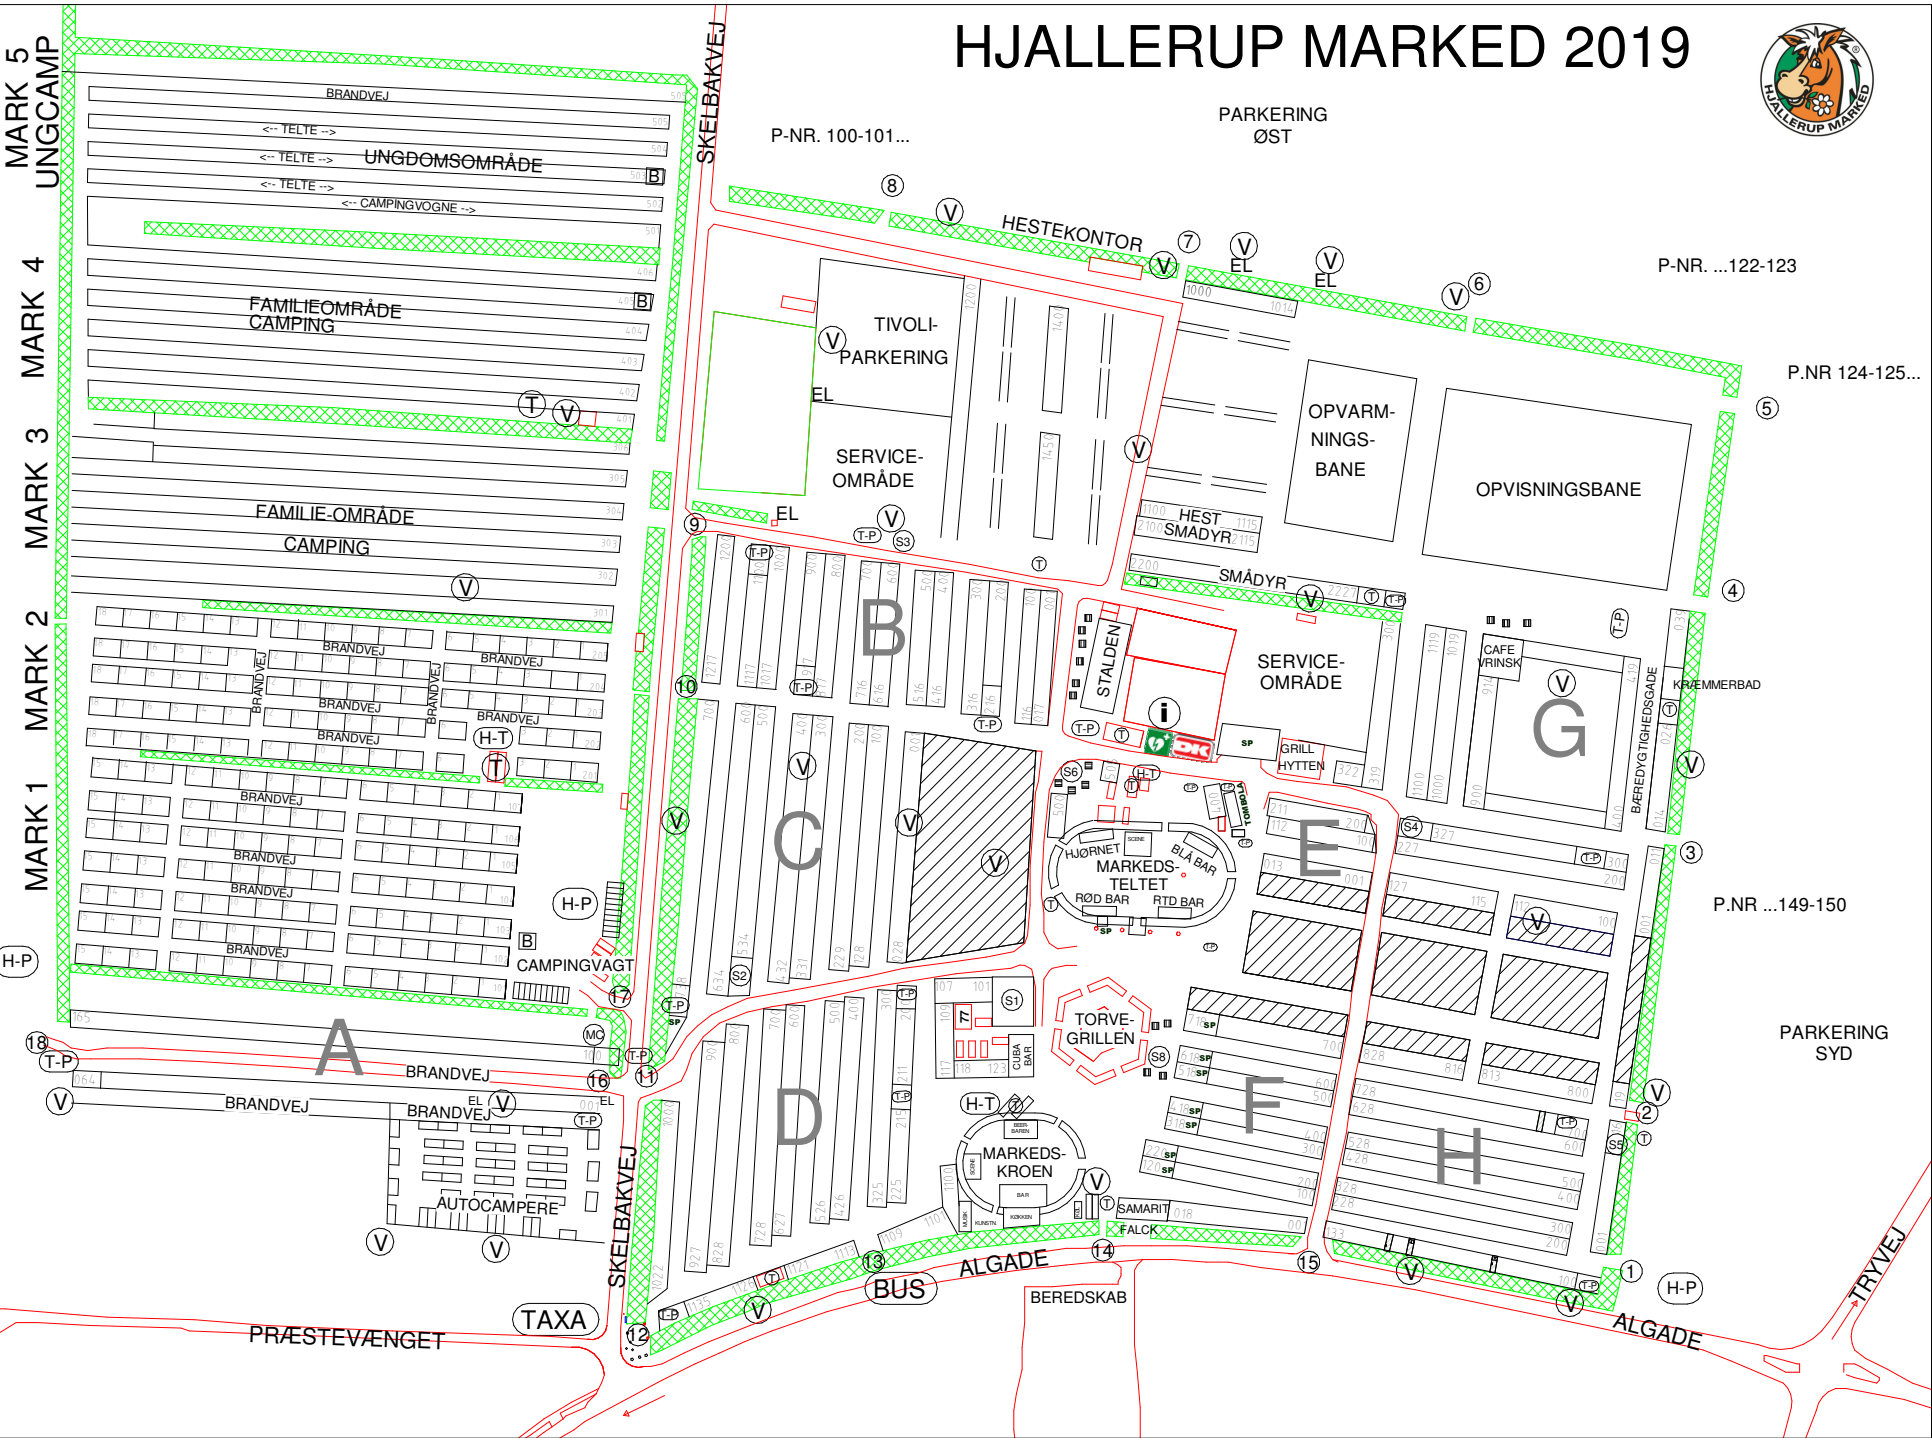

# HJALLERUP MARKED 2019

P-Nr. ...215-216

PARKERING NORD

P. Nr. 200-201...

P-NR. 100-101...

PARKERING ØST

P-NR. ...122-123

P.NR 124-125...

## Signaturer:

- HJERTESTARTER
- KONTANTEN
- MARKEDETS INFORMATION
- BÅLPLADS GRILL
- INDGANG NUMMER
- LYSMAST
- TOILET
- HANDICAP TOILET
- TIVOLI PØLSEVOGN
- SATELLIT BAR
- MOTORCYKEL P.
- HANDICAP P.
- BUS-HOLDEPLADS
- TAXA HOLDEPLADS
- VANDHANE
- 220 VOLT
- TIVOLI OMRÅDE
- STADE-PLADSER
- HEGN/BEPLANTNING