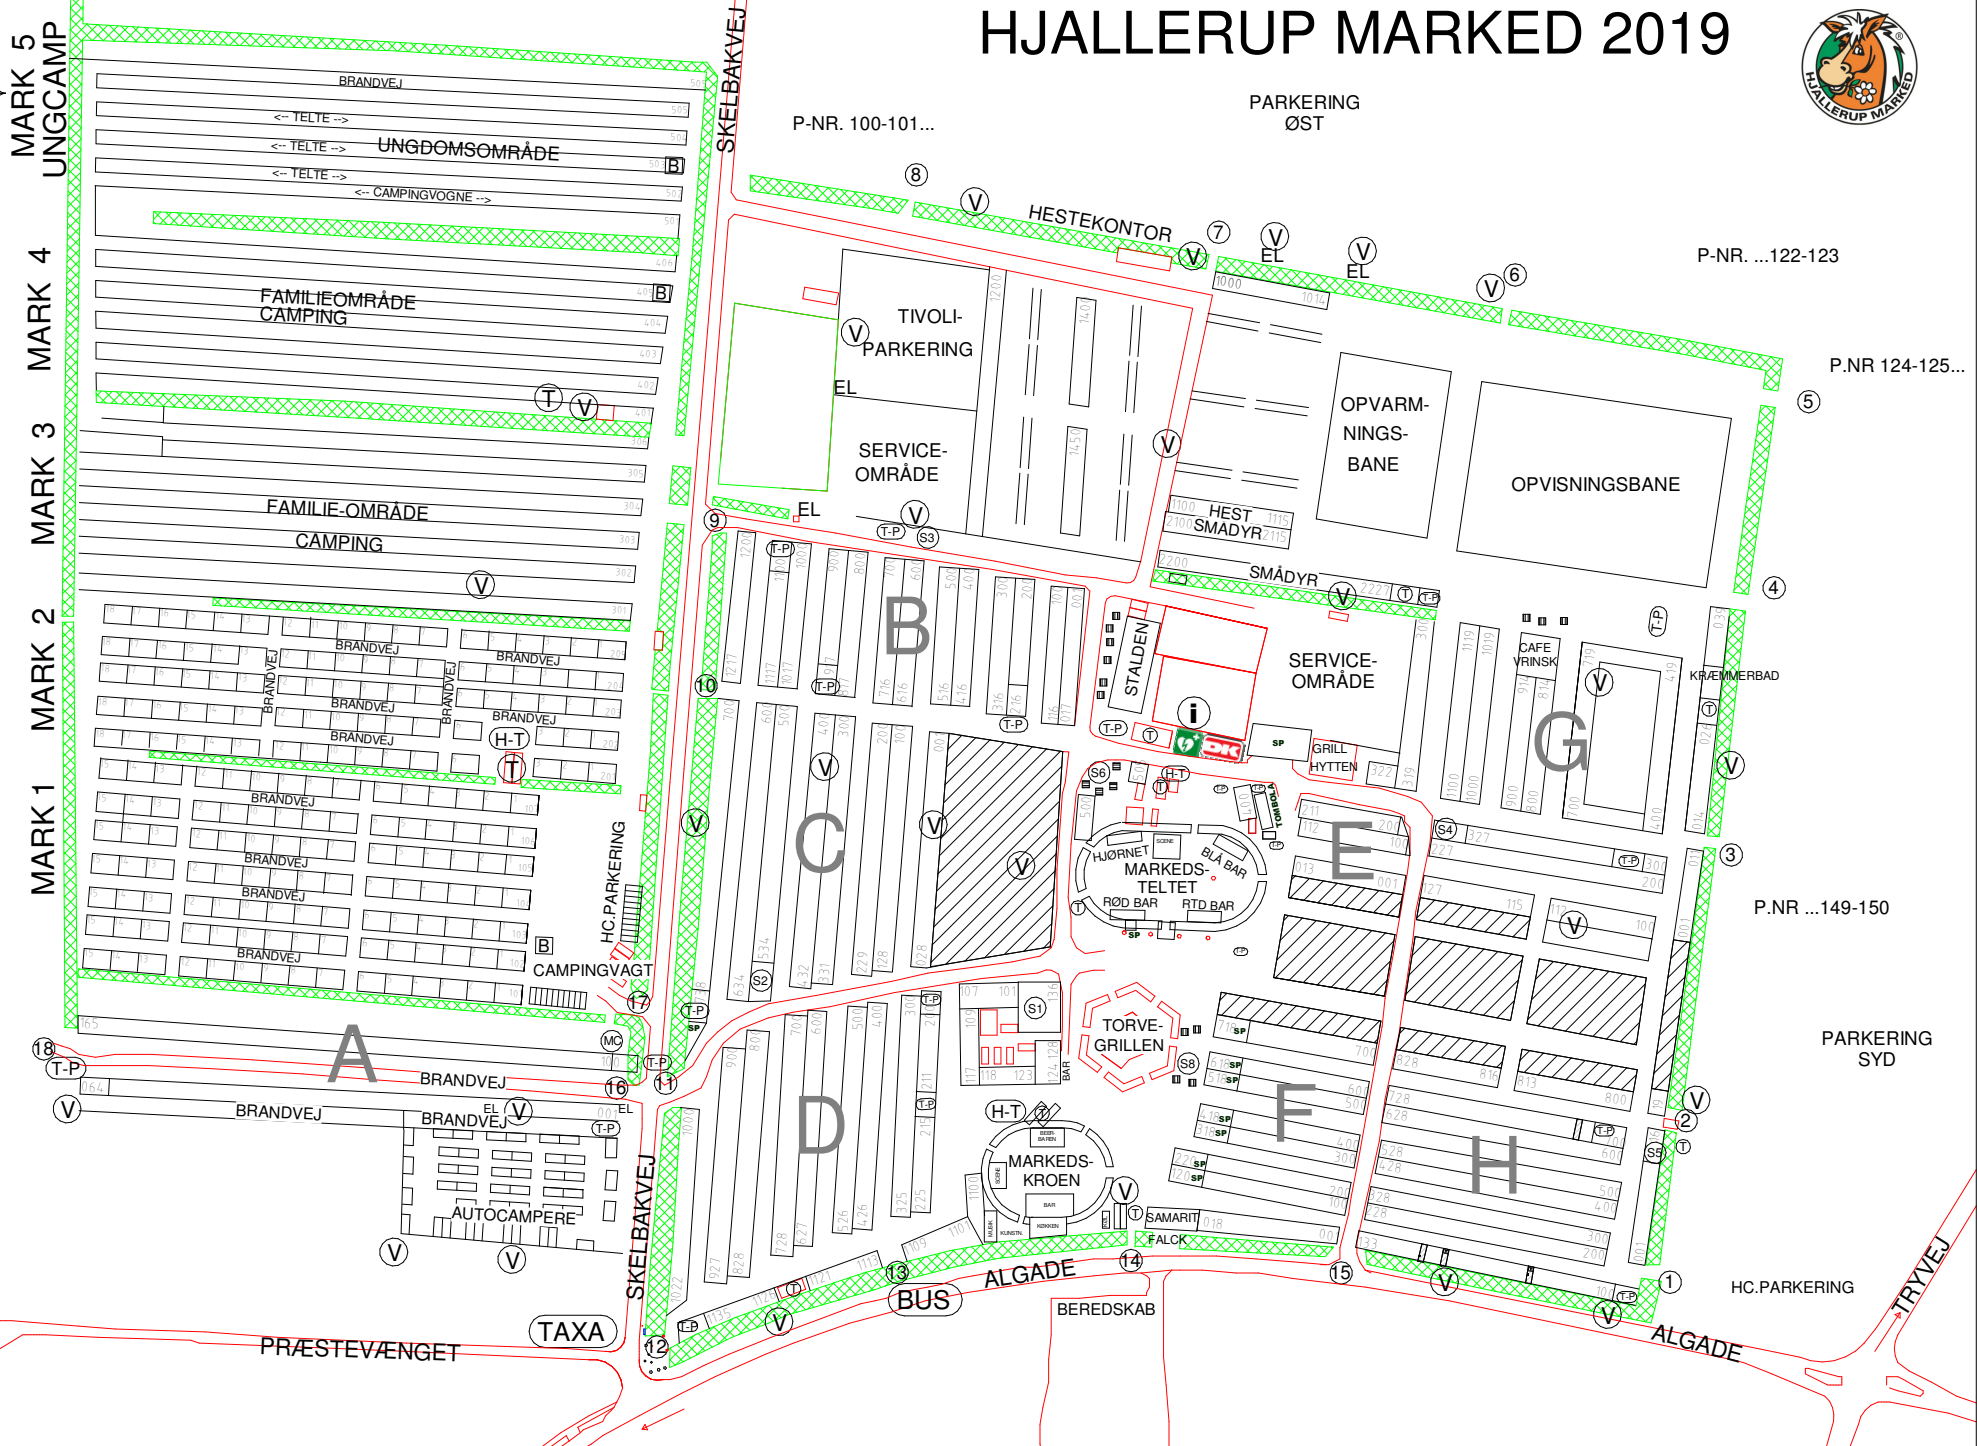

HJALLERUP MARKED 2019

P-Nr. ...215-216
 PARKERING NORD
 P. Nr. 200-201...

P-NR. 100-101...

PARKERING ØST

P-NR. ...122-123

P.NR 124-125...

P.NR ...149-150

PARKERING SYD

- Signaturer:**
- HJERTESTARTER
 - KONTANTEN
 - MARKEDETS INFORMATION
 - BÅLPLADS GRILL
 - 9 INDGANG NUMMER
 - LYSMÅST
 - T TOILET
 - H-T HANDICAP TOILET
 - T-P TIVOLI PØLSEVOGN
 - SX SATELLIT BAR
 - MC MOTORCYKEL P.
 - H-P HANDICAP P.
 - BUS BUS-HOLDEPLADS
 - TAXA TAXA HOLDEPLADS
 - V VANDHANE
 - EL 220 VOLT
 - TIVOLI OMRÅDE
 - STADE-PLADSER
 - HEGN/BEPLANTNING